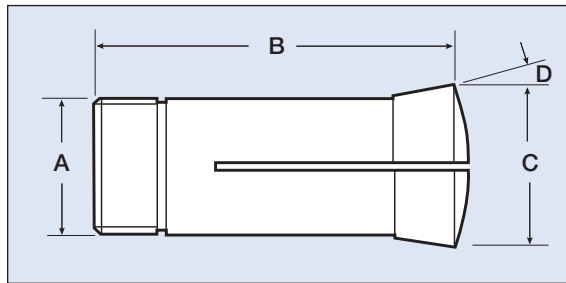

Crawford 5C Collets (Inch)

Dimensions

A	B	C	D
1.25"	3.28"	1.47"	10°

Size	Round	Hex	Square
1/16"	0123-R-1/16	-	-
5/64"	0123-R-5/64	-	-
3/32"	0123-R-3/32	-	-
7/64"	0123-R-7/64	-	-
1/8"	0123-R-1/8	H-0123-1/8	S-0123-1/8
9/64"	0123-R-9/64	-	-
5/32"	0123-R-5/32	-	-
11/64"	0123-R-11/64	-	-
3/16"	0123-R-3/16	H-0123-3/16	S-0123-3/16
13/64"	0123-R-13/64	-	-
7/32"	0123-R-7/32	-	-
15/64"	0123-R-15/64	-	-
1/4"	0123-R-1/4	H-0123-1/4	S-0123-1/4
17/64"	0123-R-17/64	-	-
9/32"	0123-R-9/32	-	-
19/64"	0123-R-19/64	-	-
5/16"	0123-R-5/16	H-0123-5/16	S-0123-5/16
21/64"	0123-R-21/64	-	-
11/32"	0123-R-11/32	-	-
23/64"	0123-R-23/64	-	-
3/8"	0123-R-3/8	H-0123-3/8	S-0123-3/8
25/64"	0123-R-25/64	-	-
13/32"	0123-R-13/32	-	-
27/64"	0123-R-27/64	-	-
7/16"	0123-R-7/16	H-0123-7/16	S-0123-7/16
29/64"	0123-R-29/64	-	-
15/32"	0123-R-15/32	-	-
31/64"	0123-R-31/64	-	-
1/2"	0123-R-1/2	H-0123-1/2	S-0123-1/2
33/64"	0123-R-33/64	-	-
17/32"	0123-R-17/32	-	-
35/64"	0123-R-35/64	-	-
9/16"	0123-R-9/16	H-0123-9/16	S-0123-9/16
37/64"	0123-R-37/64	-	-
19/32"	0123-R-19/32	-	-
39/64"	0123-R-39/64	-	-
5/8"	0123-R-5/8	H-0123-5/8	S-0123-5/8
41/64"	0123-R-41/64	-	-
21/32"	0123-R-21/32	-	-
43/64"	0123-R-43/64	-	-
11/16"	0123-R-11/16	H-0123-11/16	S-0123-11/16
45/64"	0123-R-45/64	-	-

Size	Round	Hex	Square
23/32"	0123-R-23/32	-	-
47/64"	0123-R-47/64	-	-
3/4"	0123-R-3/4	H-0123-3/4	S-0123-3/4
49/64"	0123-R-49/64	-	-
25/32"	0123-R-25/32	-	-
51/64"	0123-R-51/64	-	-
13/16"	0123-R-13/16	H-0123-13/16	-
53/64"	0123-R-53/64	-	-
27/32"	0123-R-27/32	-	-
55/64"	0123-R-55/64	-	-
7/8"	0123-R-7/8	-	-
57/64"	0123-R-57/64	-	-
29/32"	0123-R-29/32	-	-
59/64"	0123-R-59/64	-	-
15/16"	0123-R-15/16	-	-
61/64"	0123-R-61/64	-	-
31/32"	0123-R-31/32	-	-
63/64"	0123-R-63/64	-	-
1"	0123-R-1	-	-
1-1/64"	0123-R-1-1/64	-	-
1-1/32"	0123-R-1-1/32	-	-
1-3/64"	0123-R-1-3/64	-	-
1-1/16"	0123-R-1-1/16	-	-
1-5/64"	0123-R-1-5/64	-	-
1-3/32"	0123-R-1-3/32	-	-
1-7/64"	0123-R-1-7/64	-	-
1-1/8"	0123-R-1-1/8	-	-