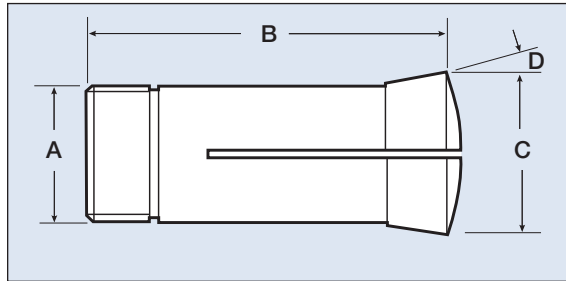

Crawford 5C Collets (Inch)

Dimensions

A	B	C	D
1.25"	3.28"	1.47"	10°

Size	Round	Hex	Square
1/16"	0123-R-1/16	-	-
5/64"	0123-R-5/64	-	-
3/32"	0123-R-3/32	-	-
7/64"	0123-R-7/64	-	-
1/8"	0123-R-1/8	H-0123-1/8	S-0123-1/8
9/64"	0123-R-9/64	-	-
5/32"	0123-R-5/32	-	-
11/64"	0123-R-11/64	-	-
3/16"	0123-R-3/16	H-0123-3/16	S-0123-3/16
13/64"	0123-R-13/64	-	-
7/32"	0123-R-7/32	-	-
15/64"	0123-R-15/64	-	-
1/4"	0123-R-1/4	H-0123-1/4	S-0123-1/4
17/64"	0123-R-17/64	-	-
9/32"	0123-R-9/32	-	-
19/64"	0123-R-19/64	-	-
5/16"	0123-R-5/16	H-0123-5/16	S-0123-5/16
21/64"	0123-R-21/64	-	-
11/32"	0123-R-11/32	-	-
23/64"	0123-R-23/64	-	-
3/8"	0123-R-3/8	H-0123-3/8	S-0123-3/8
25/64"	0123-R-25/64	-	-
13/32"	0123-R-13/32	-	-
27/64"	0123-R-27/64	-	-
7/16"	0123-R-7/16	H-0123-7/16	S-0123-7/16
29/64"	0123-R-29/64	-	-
15/32"	0123-R-15/32	-	-
31/64"	0123-R-31/64	-	-
1/2"	0123-R-1/2	H-0123-1/2	S-0123-1/2
33/64"	0123-R-33/64	-	-
17/32"	0123-R-17/32	-	-
35/64"	0123-R-35/64	-	-
9/16"	0123-R-9/16	H-0123-9/16	S-0123-9/16
37/64"	0123-R-37/64	-	-
19/32"	0123-R-19/32	-	-
39/64"	0123-R-39/64	-	-
5/8"	0123-R-5/8	H-0123-5/8	S-0123-5/8
41/64"	0123-R-41/64	-	-
21/32"	0123-R-21/32	-	-
43/64"	0123-R-43/64	-	-
11/16"	0123-R-11/16	H-0123-11/16	S-0123-11/16
45/64"	0123-R-45/64	-	-

Size	Round	Hex	Square
23/32"	0123-R-23/32	-	-
47/64"	0123-R-47/64	-	-
3/4"	0123-R-3/4	H-0123-3/4	S-0123-3/4
49/64"	0123-R-49/64	-	-
25/32"	0123-R-25/32	-	-
51/64"	0123-R-51/64	-	-
13/16"	0123-R-13/16	H-0123-13/16	-
53/64"	0123-R-53/64	-	-
27/32"	0123-R-27/32	-	-
55/64"	0123-R-55/64	-	-
7/8"	0123-R-7/8	-	-
57/64"	0123-R-57/64	-	-
29/32"	0123-R-29/32	-	-
59/64"	0123-R-59/64	-	-
15/16"	0123-R-15/16	-	-
61/64"	0123-R-61/64	-	-
31/32"	0123-R-31/32	-	-
63/64"	0123-R-63/64	-	-
1"	0123-R-1	-	-
1-1/64"	0123-R-1-1/64	-	-
1-1/32"	0123-R-1-1/32	-	-
1-3/64"	0123-R-1-3/64	-	-
1-1/16"	0123-R-1-1/16	-	-
1-5/64"	0123-R-1-5/64	-	-
1-3/32"	0123-R-1-3/32	-	-
1-7/64"	0123-R-1-7/64	-	-
1-1/8"	0123-R-1-1/8	-	-